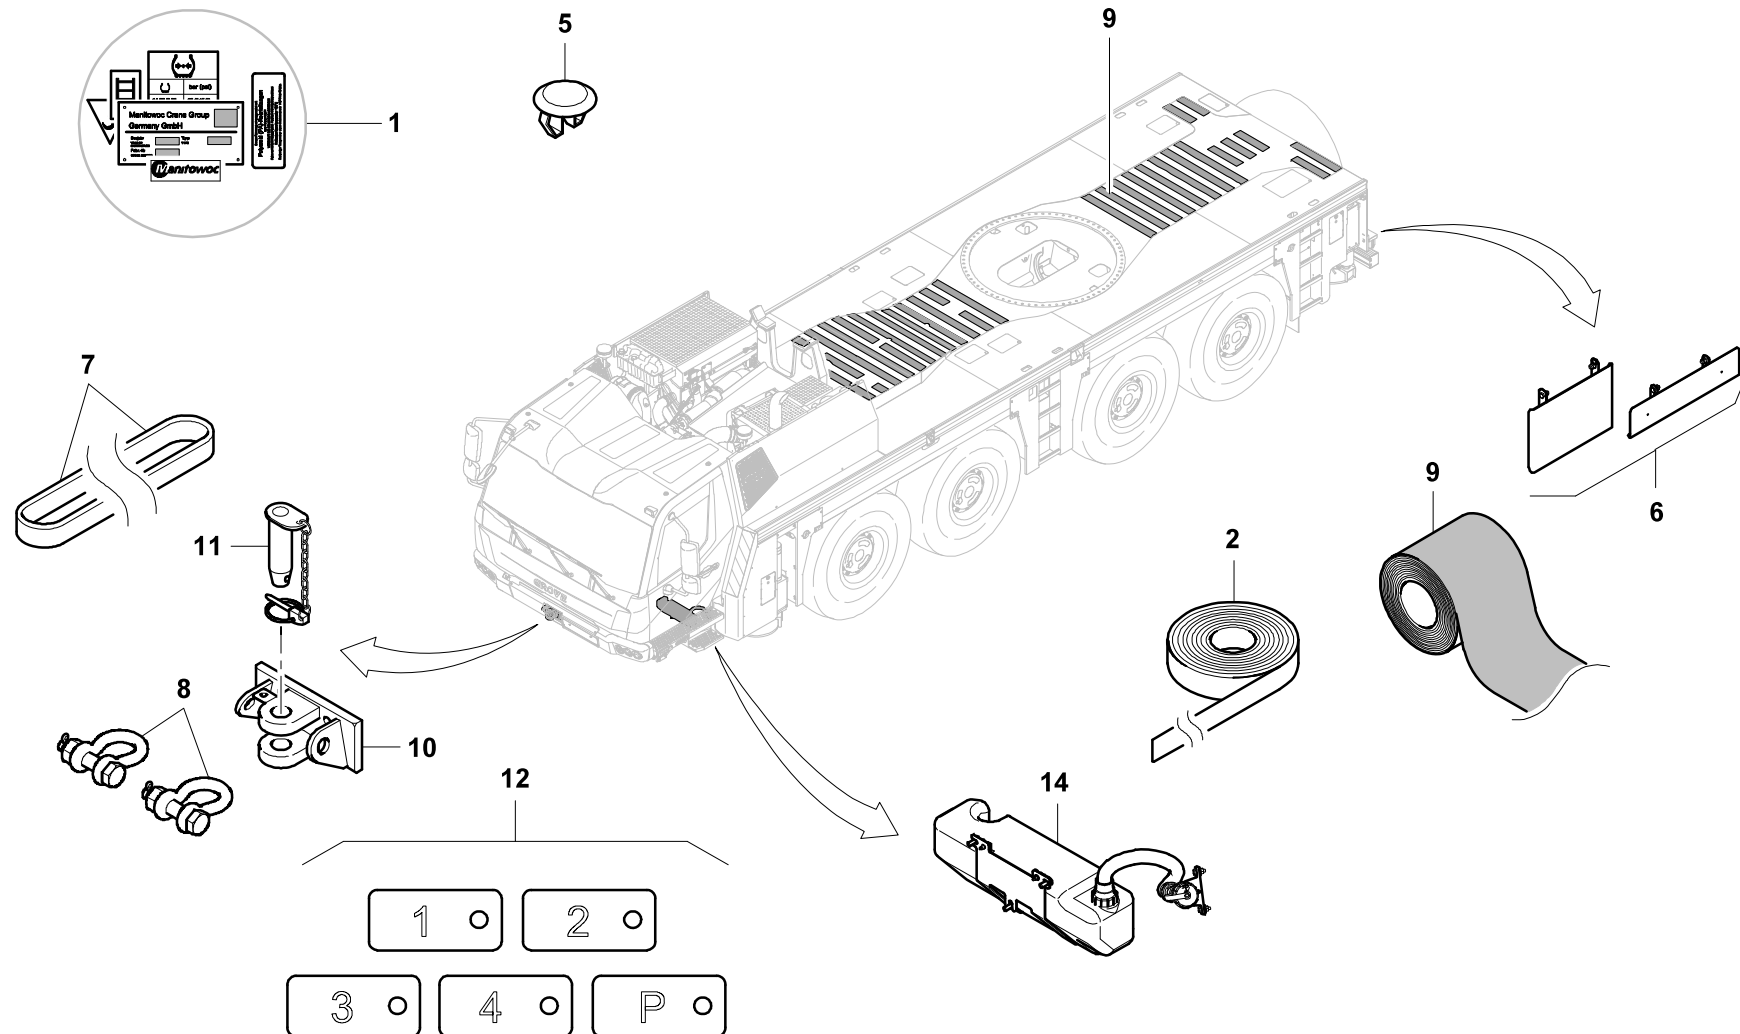

GROVE

KOMPLETTIERUNG GRUNDGERÄT UNTERWAGEN

COMPLETION BASIC MODULE CHASSIS FRAME

BILDTADEL
PICTORIAL DISPLAY**GMK4080-3**

12.21

4341597-ETL B

1/3

GROVE