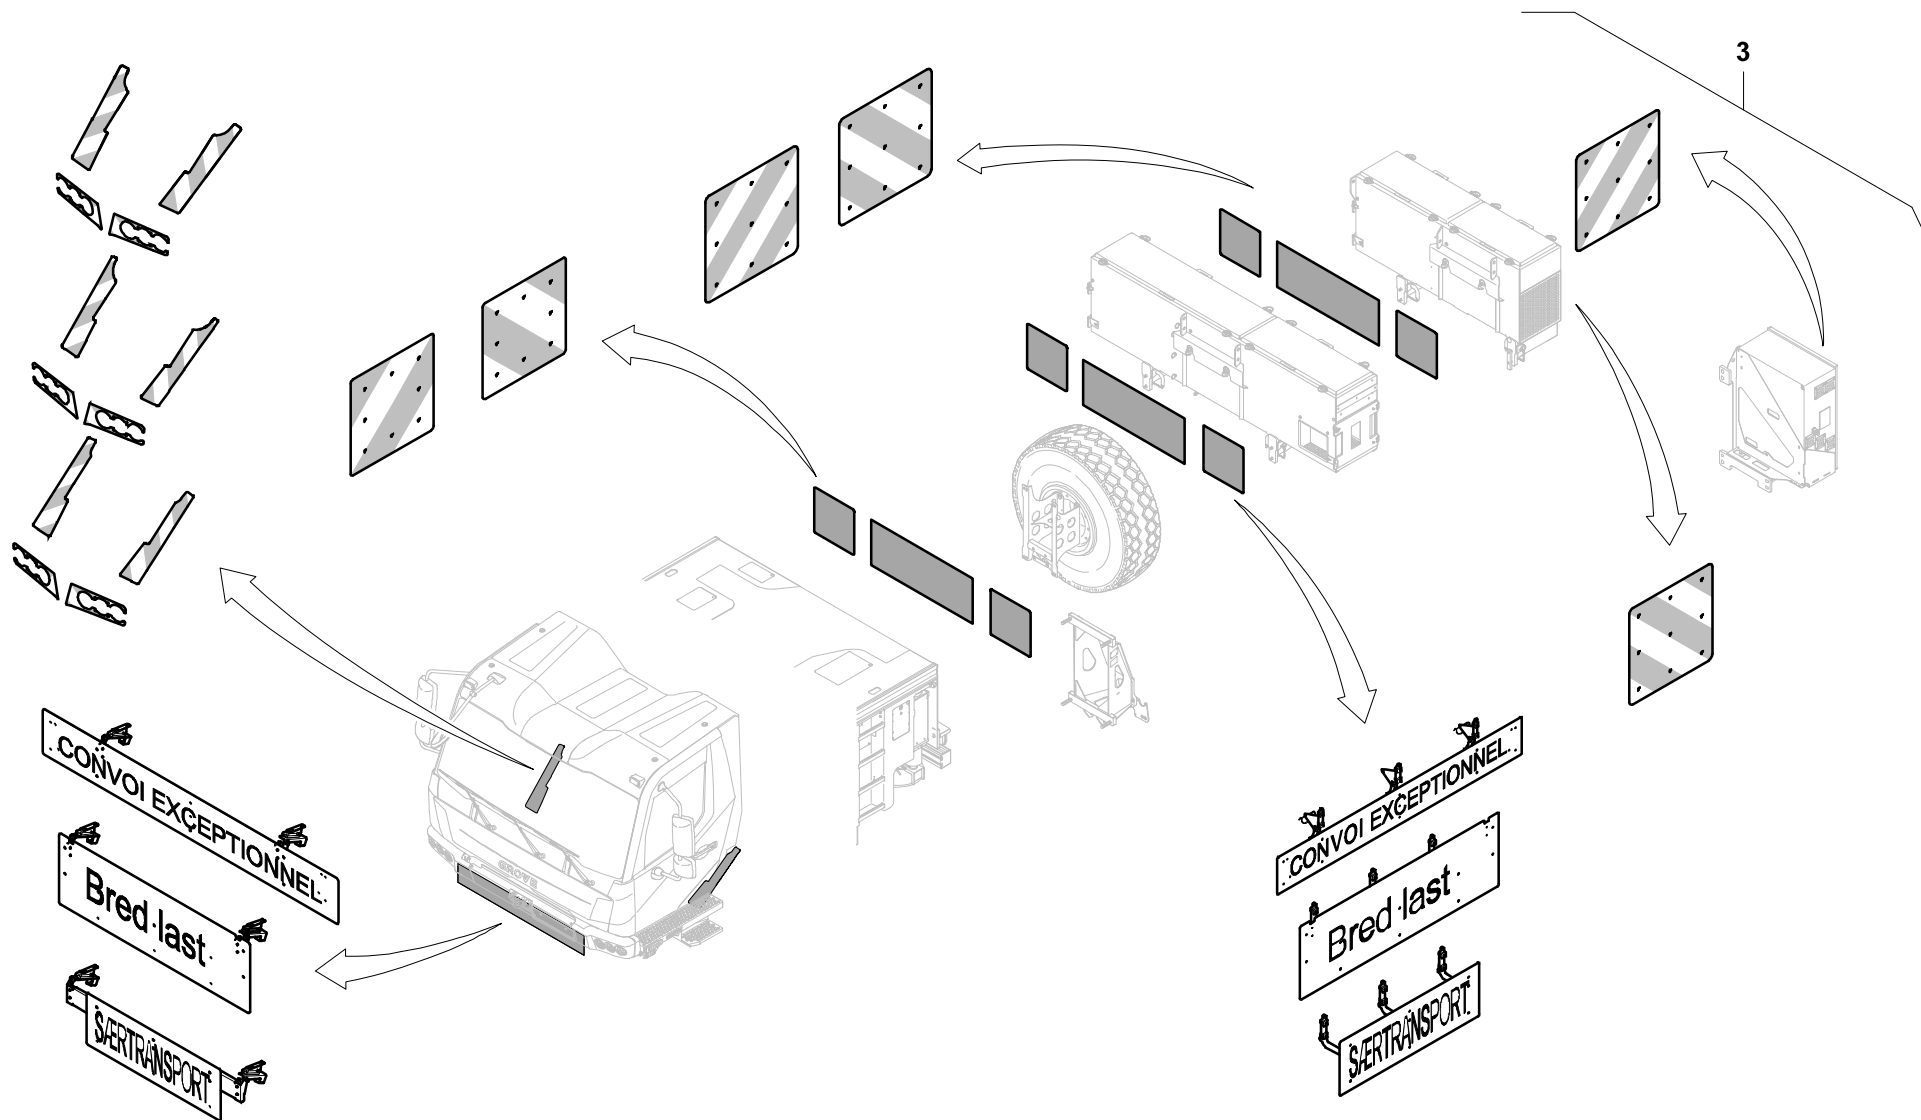

GROVE

KOMPLETTIERUNG GRUNDGERÄT UNTERWAGEN

COMPLETION BASIC MODULE CHASSIS FRAME

BILDTADEL
PICTORIAL DISPLAY**GMK4080-3**

12.21

4341597-ETL B

1/3

GROVE

KOMPLETTIERUNG GRUNDGERÄT UNTERWAGEN

COMPLETION BASIC MODULE CHASSIS FRAME

BILDТАFЕL
PICTORIAL DISPLAY

12.21

4341597-ETL B

3/3

GMK4080-3